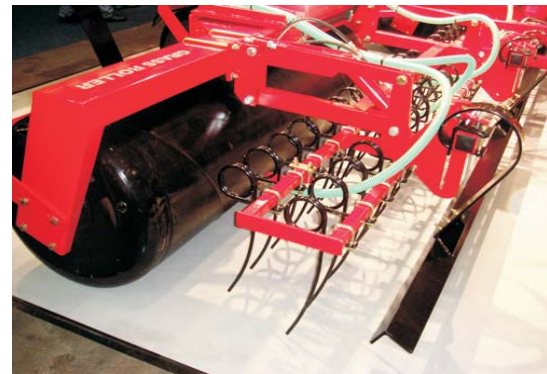

Maulwurfshaufen Einebnen + Planieren, Striegeln + Belüften, Nach - Ansaat, Walzen und noch vieles mehr

Vorteile: Sehr gutes PreisLeistungsverhältnis, sicheres fahren mit 2 - Kreis Druckluftanlage, hohe Flächenleistung, überzeugende Arbeitsweise, extrem verschleißarm, hydr. Striegelverstellung möglich, Gewichtserhöhung durch Wasserfüllung Saatgutausbringung reihenlos möglich, Universalgerät für Grünland und Ackerbau

Arbeitsweise in Top Qualität

Flexible Walze mit optimaler Boden-
anpassung durch mittig aufgehängte
Seitensegmente

710 mm Stahlwalze - Auffüllen mit Wasser ist
möglich. Gleichmäßiger Druck auf den Boden
über die ganze Walzenbreite ist durch das
Gewicht - ausgleichssystem (SAT-System)
erreicht.

Schmierbar in allen beweglichen Gelenken
und Lagern.

Kompakte und niedrige Konstruktion
gewährleistet sicheren und stabilen Transport
mit schneller Umstellung von Transport - auf
Arbeitsstellung.

Als Option gibt es einen Grassamenstreuer mit 300 Liter Behälter, sowie Pneumatikgebläse für die gleichzeitige Saatgutausbringung in einem Arbeitsgang.